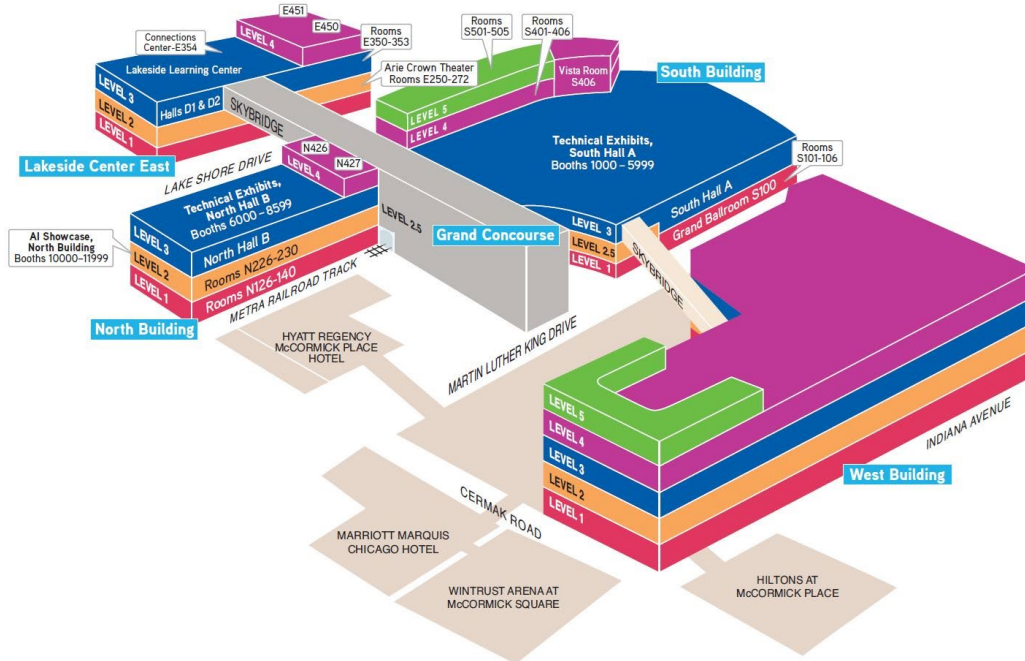

Lugares de interés

Zonas cerca de McCormick Place

- Chinatown, Cermak Avenue
 - Más de 45 restaurantes y tiendas únicas
- Greektown, South Halsted Street
 - Comunidad griega con tabernas y pastelerías
- Little Italy, West Taylor Street
 - Oeste del centro, comida italiana y tiendas

Consejo #1

Restaurantes recomendados por asistentes previos:

Desayuno: 3 Arts Club Café

Deep Dish (estilo Chicago) Pizza: Lou Malnati's

Tapas & Bebidas: The Loyalist

LEADING
THROUGH
CHANGE

RADIOLOGICAL SOCIETY OF NORTH AMERICA
109TH SCIENTIFIC ASSEMBLY AND ANNUAL MEETING

McCormick Place

RSNA[®] 2023

Annual Meeting: Nov. 26–30
Technical Exhibits: Nov. 26–29

Seguridad

- Cada año, RSNA trabaja en colaboración con McCormick Place y la ciudad de Chicago para crear un ambiente lo más seguro posible y de esa manera estar preparados para cualquier emergencia que pueda surgir.
- Todos los asistentes deben permanecer atentos a su ambiente.
- Quítate las credenciales al salir de McCormick Place
- Si ves o escuchas algo sospechoso... ¡Di algo!

McCormick Place

Cómo circular en el McCormick Place

- La primera letra– N, S, E, W – significa Edificio Norte, Sur, Este (también llamada Lakeside Center), u Oeste.
- El primer número – 1,2,3,4, o 5 – es el nivel
- Los dos últimos dígitos especifican la sala exacta.
 - Algunas salas tienen paredes de división, a dos salas pequeñas. Esas salas tendrán A, B, C, o D después del número